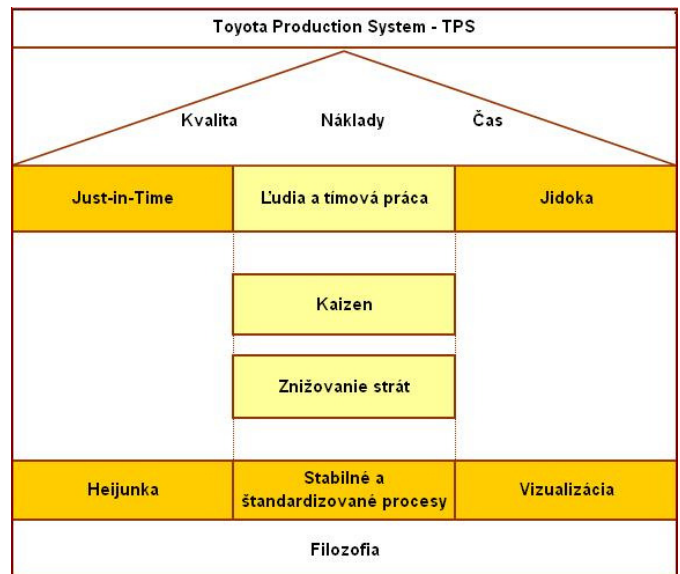

TOYOTA PRODUCTION SYSTEM - TPS