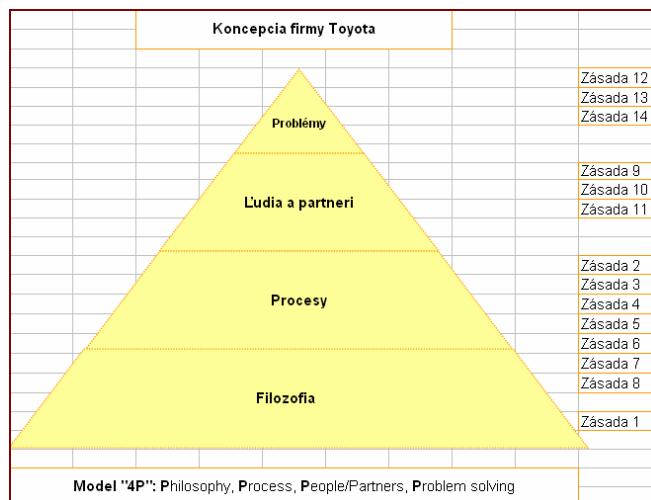

## JEFFREY K. LIKER: TAK TO DĚLÁ TOYOTA

*Jednoducho, tímovo, dlhodobo, vytrvalo, pokorne, zodpovedne, dôsledne, s rozumom a so zaujatím.*

### KONCEPCIA FIRMY TOYOTA - MODEL „4P“ , „14 ZÁSAD“

- Philosophy
- Process
- People/Partners
- Problem solving

Koncepciu firmy Toyota je možné v stručnosti zhrnúť do dvoch pilierov, o ktoré sa opiera: „neustále zlepšovanie“ a „ohľaduplnosť k ľuďom“.